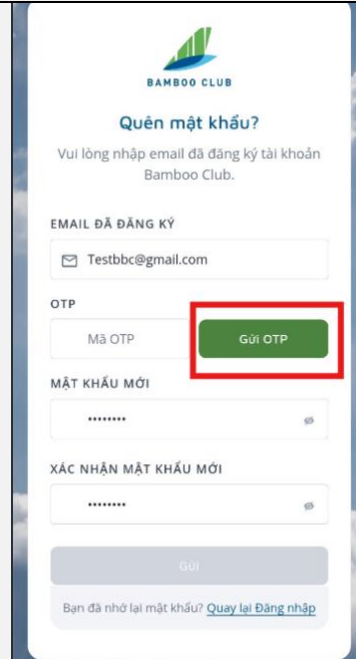

HƯỚNG DẪN ĐĂNG NHẬP VÀ CẤP LẠI MẬT KHẨU TÀI KHOẢN HỘI VIÊN BAMBOO CLUB

XEM [VIDEO HƯỚNG DẪN](#)

➤ HƯỚNG DẪN ĐĂNG NHẬP TÀI KHOẢN QUA WEBSITE

(Hiện tại việc đăng nhập tài khoản hội viên trên App Bamboo Airways đang được bảo trì, Quý Hội viên vui lòng đăng nhập qua website)

<p>Bước 1: Truy cập website Bamboo Airways https://www.bamboairways.com/vn/vi/bbc/login</p>	<p>Bước 2: Nhập Số hội viên và mật khẩu, bấm đăng nhập</p>
	

Bước 3: Bấm vào thanh Menu

Bước 4: Bấm vào phần tên hội viên

Bước 5: Bấm vào phần Trang chủ

Bước 6: Kéo xuống và xem thông tin thẻ hội viên:

➤ HƯỚNG DẪN CẤP LẠI MẬT KHẨU

Bước 1: Tại màn hình đăng nhập bấm Quên mật khẩu

Bước 2: Điền email đã đăng ký hội viên và mật khẩu mới, bấm gửi OTP

Bước 3: Kiểm tra email để lấy OTP, điền OTP gồm 5 chữ số vào ô Mã OTP, bấm Gửi

Bước 4: Hệ thống thông báo đã thay đổi mật khẩu thành công, hội viên dùng mật khẩu mới để đăng nhập tài khoản theo hướng dẫn