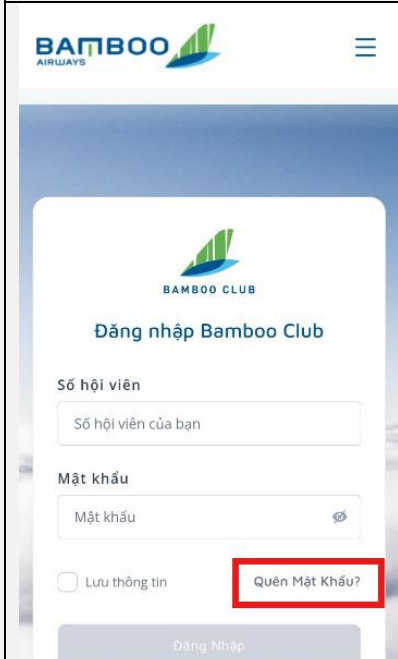

HƯỚNG DẪN ĐĂNG NHẬP VÀ CẤP LẠI MẬT KHẨU TÀI KHOẢN HỘI VIÊN BAMBOO CLUB

XEM [VIDEO HƯỚNG DẪN](#)

➤ HƯỚNG DẪN ĐĂNG NHẬP TÀI KHOẢN QUA WEBSITE

(Hiện tại việc đăng nhập tài khoản hội viên trên App Bamboo Airways đang được bảo trì, Quý Hội viên vui lòng đăng nhập qua website)

<p>Bước 1: Truy cập website Bamboo Airways https://www.bamboairways.com/vn/vi/bbc/login</p>	<p>Bước 2: Nhập Số hội viên và mật khẩu, bấm đăng nhập</p>
	

Bước 3: Bấm vào thanh Menu

Bước 4: Bấm vào phần tên hội viên

Bước 5: Bấm vào phần Trang chủ

Bước 6: Kéo xuống và xem thông tin thẻ hội viên:

➤ HƯỚNG DẪN CẤP LẠI MẬT KHẨU

Bước 1: Tại màn hình đăng nhập bấm Quên mật khẩu

Bước 2: Điền email đã đăng ký hội viên và mật khẩu mới, bấm gửi OTP