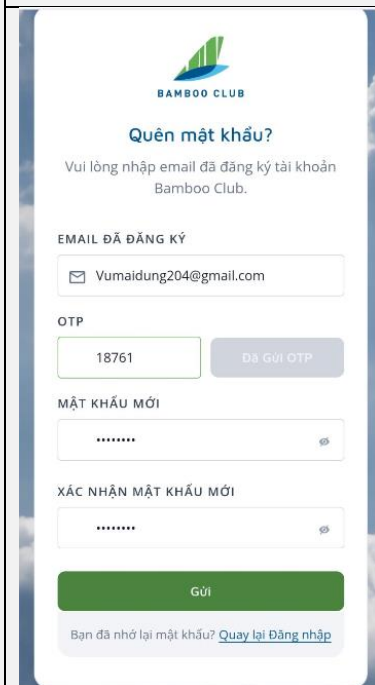

HƯỚNG DẪN ĐĂNG NHẬP VÀ CẤP LẠI MẬT KHẨU TÀI KHOẢN HỘI VIÊN BAMBOO CLUB

XEM [VIDEO HƯỚNG DẪN](#)

➤ HƯỚNG DẪN ĐĂNG NHẬP TÀI KHOẢN QUA WEBSITE

(Hiện tại việc đăng nhập tài khoản hội viên trên App Bamboo Airways đang được bảo trì, Quý Hội viên vui lòng đăng nhập qua website)

<p>Bước 1: Truy cập website Bamboo Airways https://www.bamboairways.com/vn/vi/bbc/login</p>	<p>Bước 2: Nhập Số hội viên và mật khẩu, bấm đăng nhập</p>
	

Bước 3: Bấm vào thanh Menu

Bước 4: Bấm vào phần tên hội viên

Bước 5: Bấm vào phần Trang chủ

Bước 6: Kéo xuống và xem thông tin thẻ hội viên:

➤ HƯỚNG DẪN CẤP LẠI MẬT KHẨU

Bước 1: Tại màn hình đăng nhập bấm Quên mật khẩu

Bước 2: Điền email đã đăng ký hội viên và mật khẩu mới, bấm gửi OTP

Bước 3: Kiểm tra email để lấy OTP, điền OTP gồm 5 chữ số vào ô Mã OTP, bấm Gửi

Bước 4: Hệ thống thông báo đã thay đổi mật khẩu thành công, hội viên dùng mật khẩu mới để đăng nhập tài khoản theo hướng dẫn