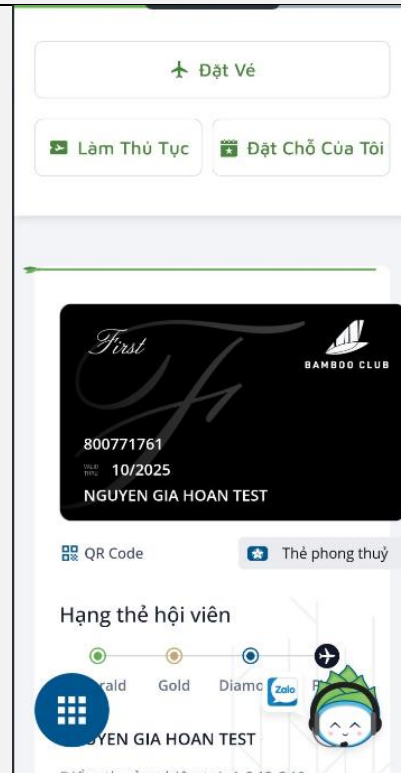

HƯỚNG DẪN ĐĂNG NHẬP VÀ CẤP LẠI MẬT KHẨU TÀI KHOẢN HỘI VIÊN BAMBOO CLUB

XEM [VIDEO HƯỚNG DẪN](#)

➤ HƯỚNG DẪN ĐĂNG NHẬP TÀI KHOẢN QUA WEBSITE

(Hiện tại việc đăng nhập tài khoản hội viên trên App Bamboo Airways đang được bảo trì, Quý Hội viên vui lòng đăng nhập qua website)

<p>Bước 1: Truy cập website Bamboo Airways https://www.bamboairways.com/vn/vi/bbc/login</p>	<p>Bước 2: Nhập Số hội viên và mật khẩu, bấm đăng nhập</p>
	

Bước 3: Bấm vào thanh Menu

Bước 4: Bấm vào phần tên hội viên

Bước 5: Bấm vào phần Trang chủ

Bước 6: Kéo xuống và xem thông tin thẻ hội viên:

➤ HƯỚNG DẪN CẤP LẠI MẬT KHẨU

Bước 1: Tại màn hình đăng nhập bấm Quên mật khẩu

Bước 2: Điền email đã đăng ký hội viên và mật khẩu mới, bấm gửi OTP