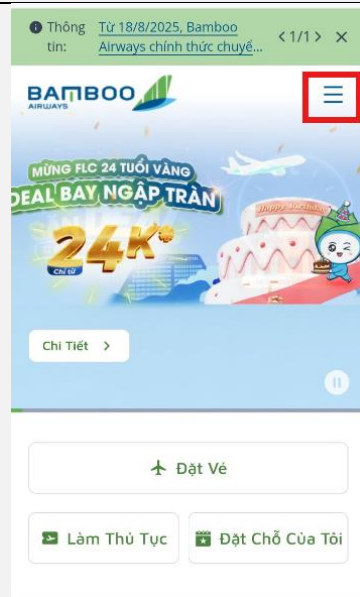

HƯỚNG DẪN ĐĂNG NHẬP VÀ CẤP LẠI MẬT KHẨU TÀI KHOẢN HỘI VIÊN BAMBOO CLUB

XEM [VIDEO HƯỚNG DẪN](#)

➤ HƯỚNG DẪN ĐĂNG NHẬP TÀI KHOẢN QUA WEBSITE

(Hiện tại việc đăng nhập tài khoản hội viên trên App Bamboo Airways đang được bảo trì, Quý Hội viên vui lòng đăng nhập qua website)

<p>Bước 1: Truy cập website Bamboo Airways https://www.bamboairways.com/vn/vi/bbc/login</p>	<p>Bước 2: Nhập Số hội viên và mật khẩu, bấm đăng nhập</p>
	

Bước 3: Bấm vào thanh Menu

Bước 4: Bấm vào phần tên hội viên