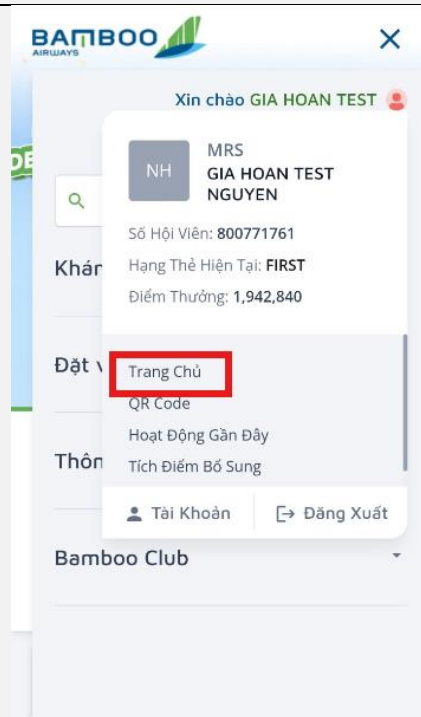

Bước 5: Bấm vào phần Trang chủ