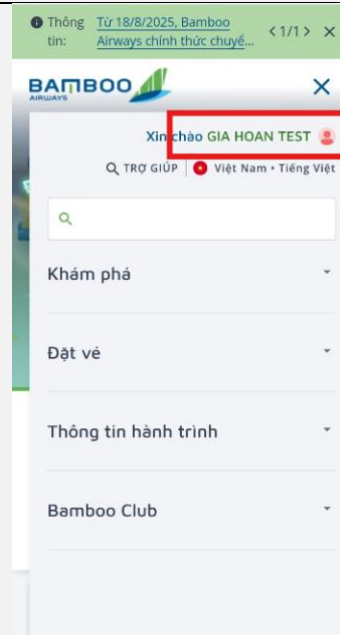

HƯỚNG DẪN ĐĂNG NHẬP VÀ CẤP LẠI MẬT KHẨU TÀI KHOẢN HỘI VIÊN BAMBOO CLUB

XEM [VIDEO HƯỚNG DẪN](#)

➤ HƯỚNG DẪN ĐĂNG NHẬP TÀI KHOẢN QUA WEBSITE

(Hiện tại việc đăng nhập tài khoản hội viên trên App Bamboo Airways đang được bảo trì, Quý Hội viên vui lòng đăng nhập qua website)

<p>Bước 1: Truy cập website Bamboo Airways https://www.bamboairways.com/vn/vi/bbc/login</p>	<p>Bước 2: Nhập Số hội viên và mật khẩu, bấm đăng nhập</p>
	

Bước 3: Bấm vào thanh Menu

Bước 4: Bấm vào phần tên hội viên